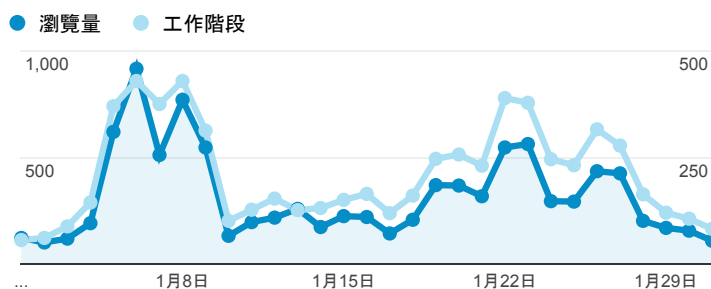

報表02_流量

2015年1月1日 - 2015年1月31日

所有工作階段
100.00%

瀏覽量和平均網頁停留時間

瀏覽量和造訪

瀏覽量和不重複瀏覽量

造訪和新造訪率 (依 服務供應商 分組)

服務供應商	工作階段	瀏覽量
taipei taiwan	2,844	4,030
tamkang university	1,152	2,180
panchiao taipei hsien taiwan	262	342
tfn media co. ltd.	255	383
taiwan fixed network co. ltd.	238	337
chunghwa telecom data communication business group	213	552
mobile business group	207	325
taiwan mobile co. ltd.	162	201
kbro co. ltd.	112	151
(not set)	68	89

造訪和瀏覽量 (依 分享網址 分組)

分享網址	工作階段	瀏覽量
eportfolio.tku.edu.tw/	4,826	6,875
ep.tku.edu.tw/index_detail_share.aspx?id=537C19E76E8126BF	370	388
ep.tku.edu.tw/index_detail_share.aspx?id=0857AE920B259F8E	226	255
eportfolio.tku.edu.tw/tkustudentlink.aspx	101	114
ep.tku.edu.tw/	87	243
eportfolio.tku.edu.tw/index_detail.aspx?category=17&sr v=3	47	73
ep.tku.edu.tw/index_detail_share.aspx?id=923F7A3FB84C61D1	46	121
eportfolio.tku.edu.tw/index_detail.aspx?category=10&sr v=3	30	43
eportfolio.tku.edu.tw/index_service.aspx?srv=1	28	30
eportfolio.tku.edu.tw/index_detail.aspx?category=8&sr v=3	20	36