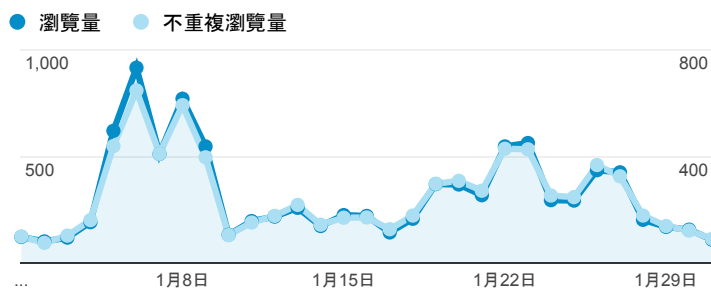

報表02_流量

2015年1月1日 - 2015年1月31日

所有工作階段
100.00%

瀏覽量和平均網頁停留時間

瀏覽量和造訪

瀏覽量和不重複瀏覽量

造訪和新造訪率 (依 服務供應商 分組)

服務供應商	工作階段	瀏覽量
taipei taiwan	2,844	4,030
tamkang university	1,152	2,180
panchiao taipei hsien taiwan	262	342
tfn media co. ltd.	255	383
taiwan fixed network co. ltd.	238	337
chunghwa telecom data communication business group	213	552
mobile business group	207	325
taiwan mobile co. ltd.	162	201
kbro co. ltd.	112	151
(not set)	68	89

造訪和瀏覽量 (依 分享網址 分組)

分享網址	工作階段	瀏覽量
eportfolio.tku.edu.tw/	4,826	6,875
ep.tku.edu.tw/index_detail_share.aspx?id=537C19E76E8126BF	370	388
ep.tku.edu.tw/index_detail_share.aspx?id=0857AE920B259F8E	226	255
eportfolio.tku.edu.tw/tkustudentlink.aspx	101	114
ep.tku.edu.tw/	87	243
eportfolio.tku.edu.tw/index_detail.aspx?category=17&sr v=3	47	73
ep.tku.edu.tw/index_detail_share.aspx?id=923F7A3FB84C61D1	46	121
eportfolio.tku.edu.tw/index_detail.aspx?category=10&sr v=3	30	43
eportfolio.tku.edu.tw/index_service.aspx?srv=1	28	30
eportfolio.tku.edu.tw/index_detail.aspx?category=8&sr v=3	20	36