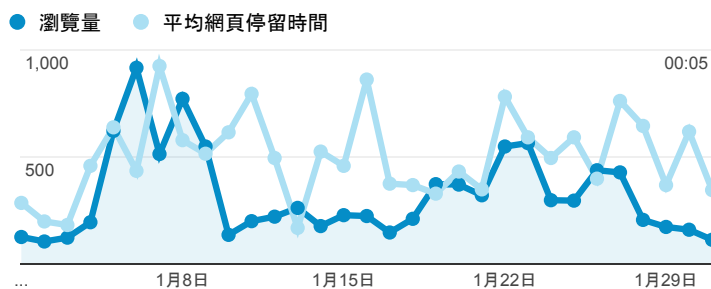

報表02_流量

2015年1月1日 - 2015年1月31日

所有工作階段
100.00%

瀏覽量和平均網頁停留時間

瀏覽量和造訪

瀏覽量和不重複瀏覽量

造訪和新造訪率 (依 服務供應商 分組)

服務供應商	工作階段	瀏覽量
taipei taiwan	2,844	4,030
tamkang university	1,152	2,180
panchiao taipei hsien taiwan	262	342
tfn media co. ltd.	255	383
taiwan fixed network co. ltd.	238	337
chunghwa telecom data communication business group	213	552
mobile business group	207	325
taiwan mobile co. ltd.	162	201
kbro co. ltd.	112	151
(not set)	68	89

造訪和瀏覽量 (依 分享網址 分組)

分享網址	工作階段	瀏覽量
eportfolio.tku.edu.tw/	4,826	6,875
ep.tku.edu.tw/index_detail_share.aspx?id=537C19E76E8126BF	370	388
ep.tku.edu.tw/index_detail_share.aspx?id=0857AE920B259F8E	226	255
eportfolio.tku.edu.tw/tkustudentlink.aspx	101	114
ep.tku.edu.tw/	87	243
eportfolio.tku.edu.tw/index_detail.aspx?category=17&sr v=3	47	73
ep.tku.edu.tw/index_detail_share.aspx?id=923F7A3FB84C61D1	46	121
eportfolio.tku.edu.tw/index_detail.aspx?category=10&sr v=3	30	43
eportfolio.tku.edu.tw/index_service.aspx?srv=1	28	30
eportfolio.tku.edu.tw/index_detail.aspx?category=8&sr v=3	20	36